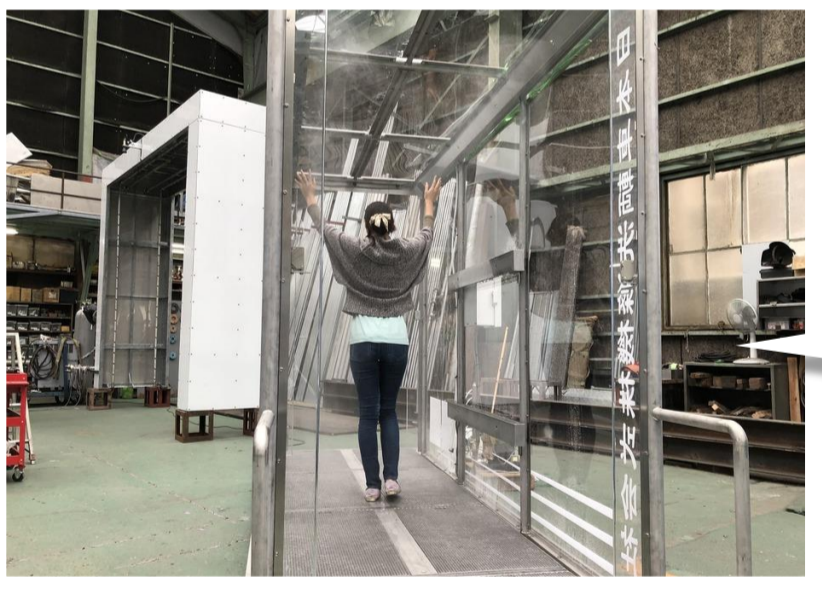

全身除菌消毒ブース 「ウォッシュユミスト」

衣類を着たまま、
ブース内を歩行することにより、
人体（衣類・靴）に付着した
ウイルス・細菌を、
除去します。

適切な噴霧量をコントロールしながら
衣類・靴の約95%以上の面積に噴霧できます。

普段と同じ歩行速度で装置内を通ります。

活用事例：公共施設、公共交通機関の入退場・乗降等

特長

- 装置内に配置された数カ所のノズルからミスト状の除菌液を噴霧し、衣類の除菌を行います。また、装置内歩行により靴底の除菌も同時に行います。
- 無人運転可能、歩行者が装置内を通過する毎に自動スタートし、通過後、ストップします。
- 周囲への飛散はなく、噴霧された薬剤は、床下の一カ所に集水されます。
- 全長は1.5m、2.5m、3.7mの3種類のラインナップがあります。
- グレープフルーツの種子を原料とした、除菌液を使用しております。