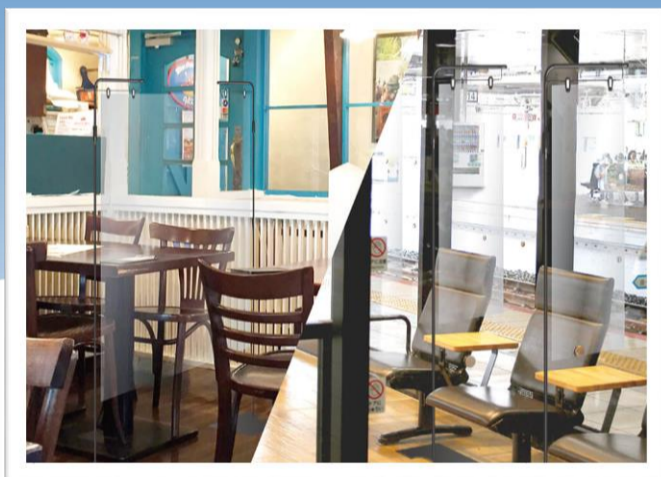

アクリル板・アクリルフィルム 「飛沫ガードパーテーション」

受付・応接室・
事務所・車内等、
様々な環境の
飛沫対策に・・・

様々なタイプを取り扱っております。
サイズ・形状はカスタマイズできます。

<デスクトップタイプ>

<フィルムタイプ>

<車両タイプ>

特長

- サイズ・形状はカスタマイズ可能です。
- 工事不要!置くだけで簡単に設置できます。
- すりガラス調での製作も可能です。

<通常タイプ>

参考サイズ

タイプ	幅・高さ	材質
通常タイプ	W600×H550	透明アクリル 板厚 3mm コの字タイプは開閉式 環境に合わせて 角度調節が可能です!
	W900×H550	
	W1300×H550	
コの字タイプ	W450×H550×D350	
	W600×H550×D350	
	W900×H550×D350	

<通常タイプ>

<通常タイプ(窓有)>

<コの字タイプ>

※「飛沫ガードパーテーション」は、株式会社タテイシ広美社の製品です。