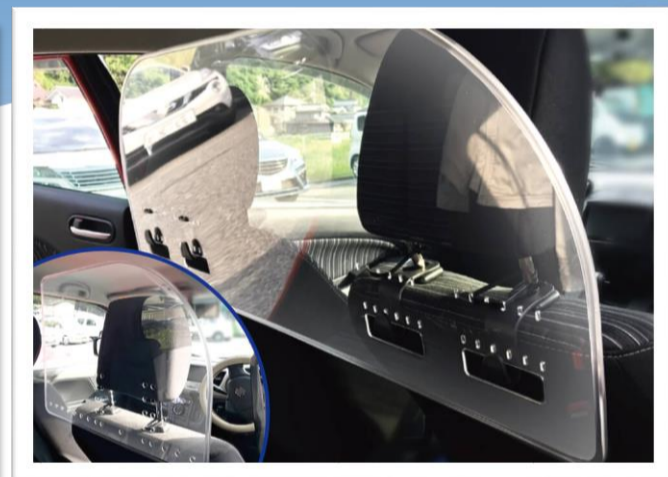

アクリル板・アクリルフィルム 「飛沫ガードパーテーション」

受付・応接室・
事務所・車内等、
様々な環境の
飛沫対策に・・・

様々なタイプを取り扱っております。
サイズ・形状はカスタマイズできます。

<デスクトップタイプ>

<フィルムタイプ>

<車両タイプ>

特長

- サイズ・形状はカスタマイズ可能です。
- 工事不要!置くだけで簡単に設置できます。
- すりガラス調での製作も可能です。