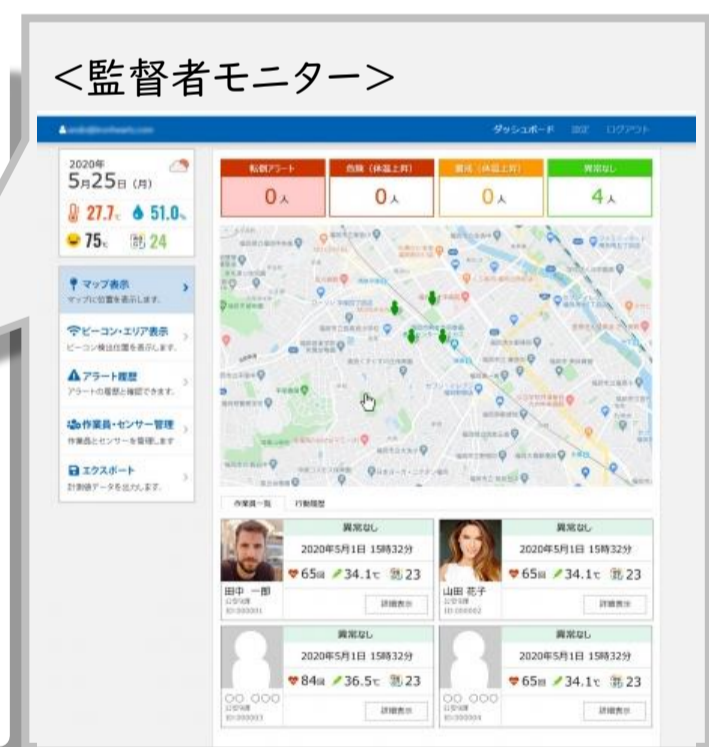

腕時計型トラッカー バイタルセンサー「Worker Connect」

現場作業者の健康状態や位置情報等をいち早くセンサーで検知します。

- ✓ 発熱等の健康管理に・・・
- ✓ 転倒等の事故対応に・・・
- ✓ 熱中症対策に・・・
- ✓ 安全管理ソリューションに・・・

システム構成／特長

<作業者>

- ・通信距離1～3kmです。
- ・心拍・皮膚温度を測定し送信します。
- ・接触式心拍センサーを搭載しています。
- ・SOSボタンで不測の事態に対応します。
- ・歩数、歩行距離、消費カロリーを把握します。

<監督者>

- ・センサーのGPS情報から作業者の位置情報をマップ表示します。
- ・異常時にはアラート表示します。
- ・作業者のセンサー情報(歩数、歩行距離、消費カロリー等)をレポート化し、管理できます。

※「Worker Connect」は、センスウェイ株式会社の商標です。