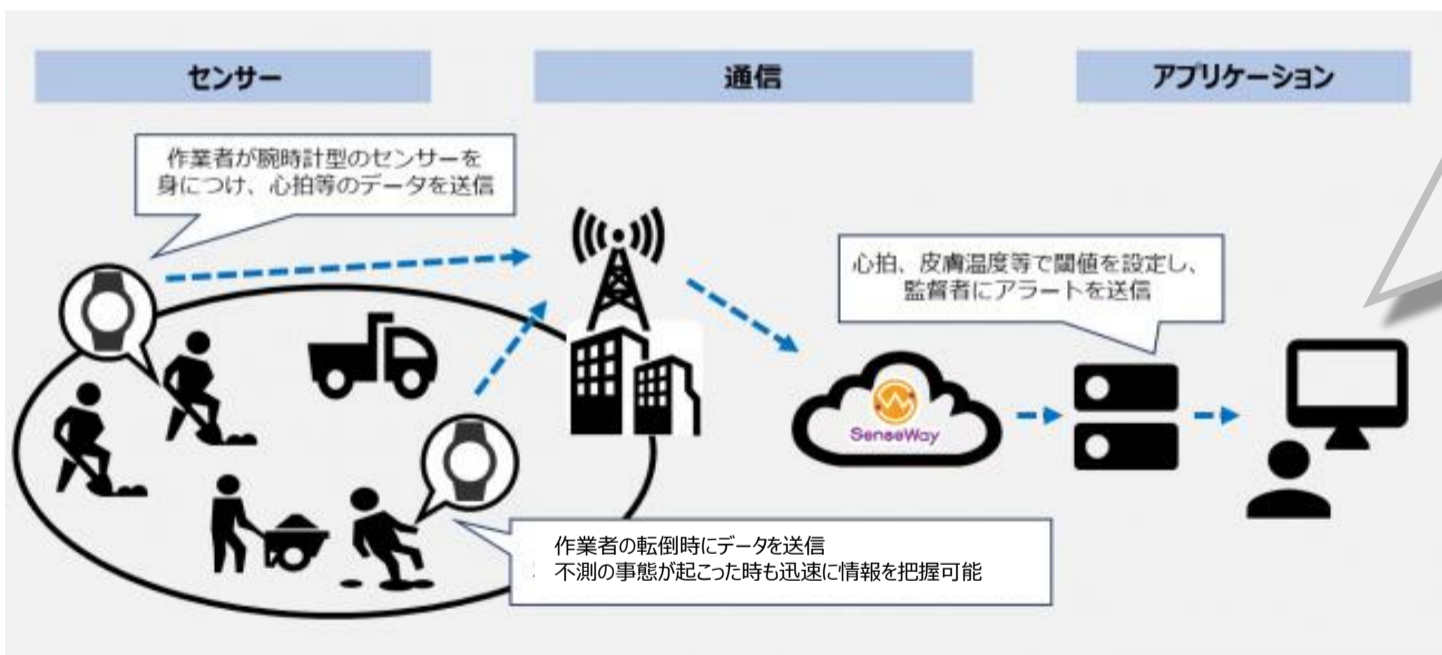

腕時計型トラッカー バイタルセンサー「Worker Connect」

現場作業者の健康状態や位置情報等をいち早くセンサーで検知します。

- ✓ 発熱等の健康管理に・・・
- ✓ 転倒等の事故対応に・・・
- ✓ 熱中症対策に・・・
- ✓ 安全管理ソリューションに・・・

システム構成／特長

<作業者>

- ・通信距離1～3kmです。
- ・心拍・皮膚温度を測定し送信します。
- ・接触式心拍センサーを搭載しています。
- ・SOSボタンで不測の事態に対応します。
- ・歩数、歩行距離、消費カロリーを把握します。

<監督者>

- ・センサーのGPS情報から作業者の位置情報をマップ表示します。
- ・異常時にはアラート表示します。
- ・作業者のセンサー情報(歩数、歩行距離、消費カロリー等)をレポート化し、管理できます。

※「Worker Connect」は、センスウェイ株式会社の商標です。